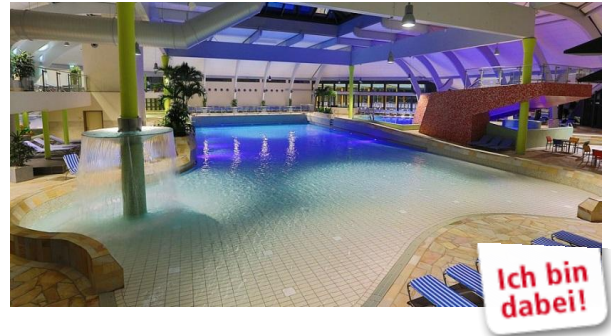

Dreiländerbad Laguna

Ein Ausflug in das Dreiländerbad Laguna lohnt sich!

Ob jung oder alt, es ist für jeden etwas geboten.
Ihnen stehen 5 Becken zur Auswahl:

- Wellenbecken (30°C)
- 25 Meter Sportbecken (28°C)
- Erlebnisbecken (34°C)
- Kinderplanschbecken (32°)
- Ganzjahresaußenbecken (32°)

DREILÄNDERBAD
LAGUNA
URLAUBSGEFÜHLE GANZ NAH

BSW-Förderer können bei Vorlage des Fördererausweises für das Dreiländerbad Laguna in der Ortsstelle Weil am Rhein ermäßigte Eintrittskarten gegen Barzahlung erwerben.